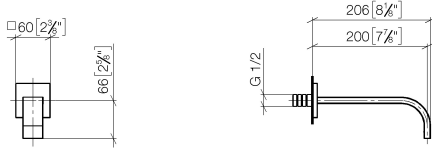

**MEM Bec déverseur pour lavabo, montage mural sans garniture d'écoulement -
Laiton brossé (Or 23cts)**

MEM

13 800 782

- saillie 200 mm
- bec déverseur fixe
- jet rectangulaire enrichi en air
- diamètre de percement 37 mm
- rosace 60 x 60 mm
- raccord 1/2"
- débit maxi. 5,7 l/min
- sans plomb
- Ce produit contribue au respect des exigences des systèmes d'évaluation des bâtiments écologiques, par exemple LEED®, BREEAM®, DGNB

Accessoires recommandés

- Coude mural à encastrer - 35 085 970 90**
- profondeur de montage max. 163 mm
 - profondeur de montage mini. 90 mm

**MEM Bec déverseur pour lavabo, montage mural sans garniture d'écoulement -
Laiton brossé (Or 23cts)**

MEM

13 800 782
mm [inches]

Diagramme de débit

Certificats

WRAS_2203039.

13 800 782

Liste des pièces de rechange

N°	Article Numéro	Désignation	Fréquence de montage	Délai de livraison
1	09 24 03 081 10 90	rallonge	1	2
2	90 27 78 035 00-28	rosace	1	20
3	90 29 03 109 00 90	mousseur	1	2